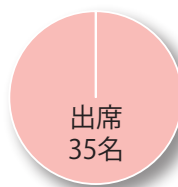

出席報告

総員	35名
欠席	0名
出席率	100%
前回修正率	44.44%