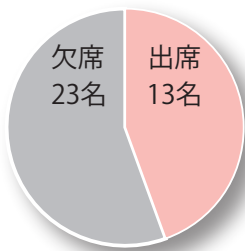

今日はロータリーの運営上、非常に大事な会員増強委員会の担当の例会です。

会員数が減ることはクラブの活動にも影響しますし、将来に向けての発展を考える上でも非常に大事なことでありますので、今日のフォーラムの中で皆さんの忌憚のない意見を出していただきたいと思います。

地区目標は各クラブ純増2名とされております。

蔭山会員増強委員長はじめ皆さんの協力で会員を増やしていきたいと思っておりますので、どうぞよろしく願いいたします。

出席報告

宗形千鶴 委員長

総員 36名
出席率 63.89%
前回修正率 55.56%

佐藤洋子 委員長

スマイルBOX報告

- ☺ 佐藤 功一 ▶ 会員増強委員会の蔭山寿一さん、よろしくお願いいたします。
- ☺ 鈴木かおる ▶ 本日の例会よろしくお願いいたします。
- ☺ 蔭山 寿一 ▶ 皆様今日はよろしくお願い致します。
- ☺ 大山三起雄 ☺ 橋本弘幸 ☺ 武藤起代子 ☺ 宮崎登志行
- ☺ 采女真弓 ☺ 北見賢一 ☺ 味戸誠一郎 ☺ 小林真砂子
- ☺ 佐藤洋子