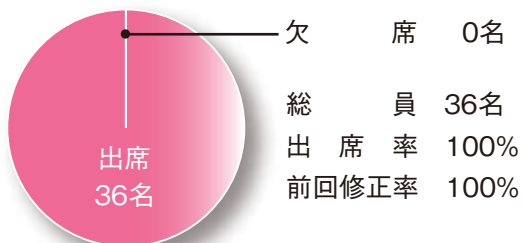

出席報告

ビューホテルアネックスでの3クラブ合同例会